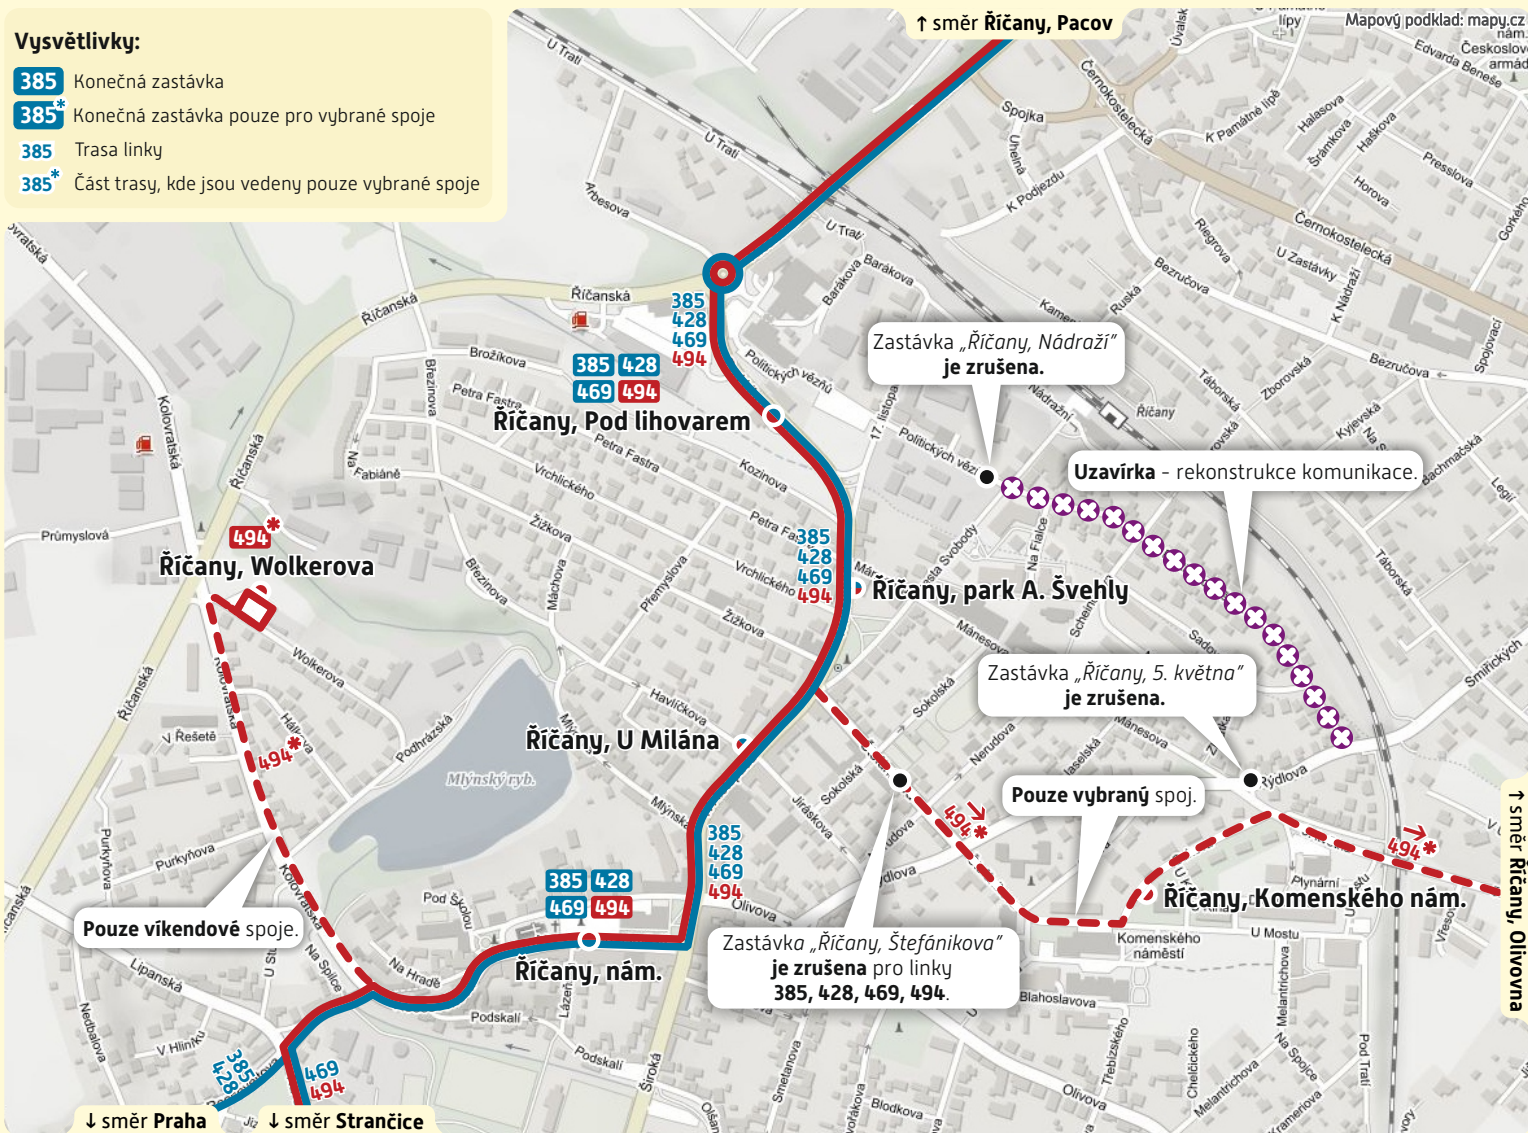

dočasná změna

od 19. března 2018 (pondělí)
do odvolání (předpoklad do 31. října 2018)

Rekonstrukce komunikace v Říčanech

Vysvětlivky:

- 385** Konečná zastávka
- 385*** Konečná zastávka pouze pro vybrané spoje
- 385** Trasa linky
- 385*** Část trasy, kde jsou vedeny pouze vybrané spoje

Vážení cestující,
z důvodu rekonstrukce komunikace v ulici Politických vězňů v Říčanech dochází ke změně trasy a zastávek na linkách PID **385, 428, 469 a 494** od 19.3. do odvolání (předpoklad 31.10.2018).

385 428 469 494

Linky **385, 428, 469 a 494** budou vedeny ze zastávky **Říčany, nám.** objíždnou trasou ulicemi 17. listopadu a Pod Lihovarem. Spoje výchozí a končící v zastávce **Říčany, Nádraží** budou začínat a končit v zastávce **Říčany, Pod lihovarem**. **Víkendové spoje** linky **494** ze směru **Strančice, žel.st.** budou ze zastávky **Říčany, Pod lihovarem** prodlouženy do zastávky **Říčany, Wolkerova**.

Zastávky **Říčany, Štefánikova**; **Říčany 5. května** a **Říčany, Nádraží** budou pro linky **385, 428, 469 a 494** dočasně zrušeny. Pro linky **385, 428 a 469** bude dočasně zřízena zastávka **Říčany, park A. Švehly**.